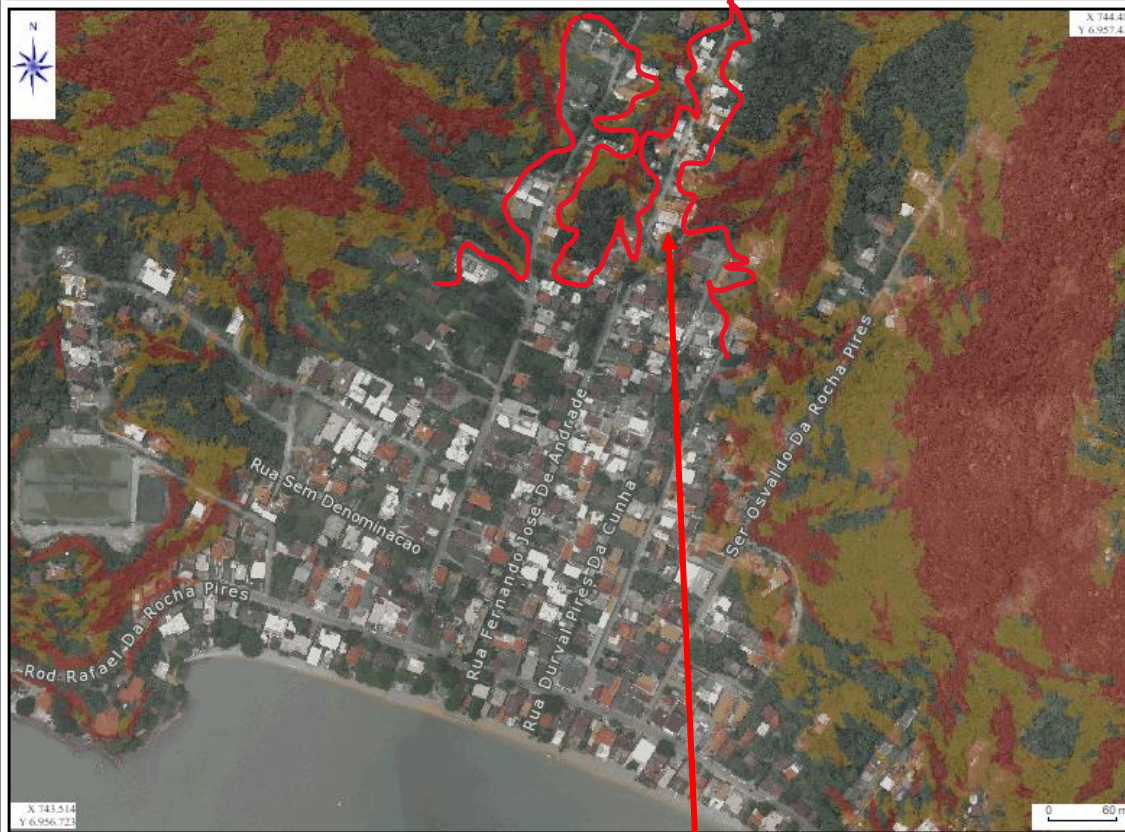

Ruas urbanizadas servidas
por coleta de lixo, etc.
classificadas como APL-E
no distrito de Santo
Antônio de Lisboa

Legenda

● Limite Distrito

Data: 4/8/2022

Terrenos e zona urbanizada fora da área de declividade APP e APL classificadas como APL-E